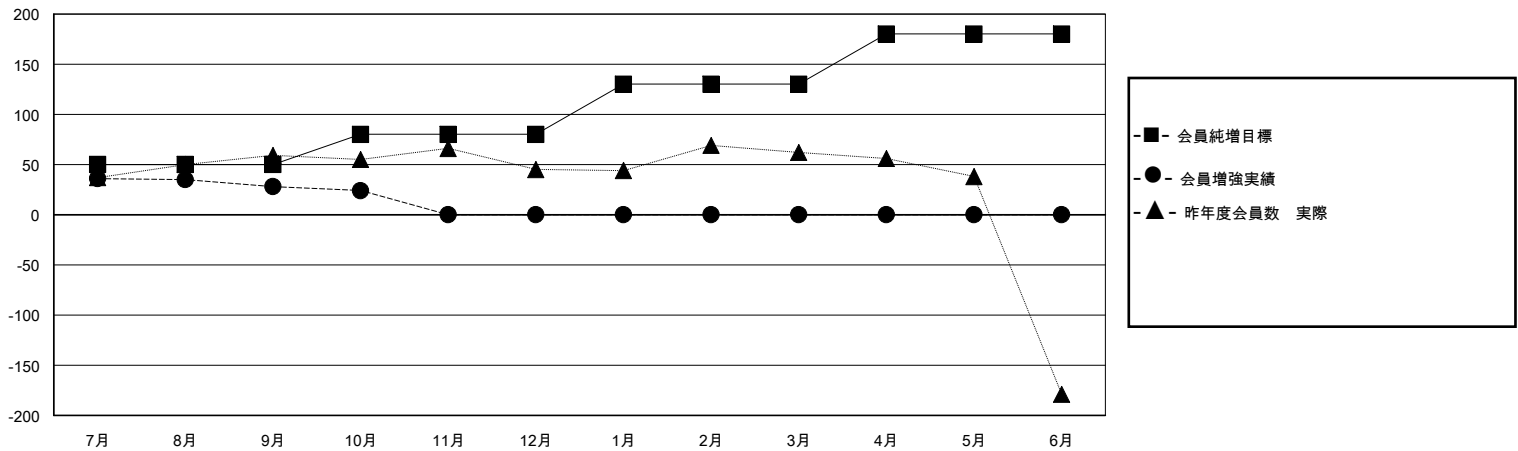

# MONTHLY MEMBERSHIP PROGRESS REPORT

District 334 B

Results as of: 10/31/2024

GMT:

地域 JAPAN

GMT会則地域

クラブ				名			
結果 : 2024-2025				結果 : 2024-2025			
四半期	新クラブ目標	新クラブ	解散クラブ	四半期	会員純増目標	会員増強実績	退会者(転籍を含む)実際
7月/8月/9月	0	0	0	7月/8月/9月	50	81	46
10月/11月/12月	0	0	0	10月/11月/12月	30	12	16
1月/2月/3月	1	0	0	1月/2月/3月	50	0	0
4月/5月/6月	0	0	0	4月/5月/6月	50	0	0

新クラブ目標及び実績累計

会員目標及び実績累計

解散クラブ: 0	40 CLUBS OF 70 一名以上の新会員を登録	男女別
退会者	<a href="#">会員累計データを見るには、ここをクリック</a>	男性 2,538 (75.87%)
物故会員 9		女性 804 (24.04%)
クラブ解散 0	世帯主/家族会員合計 0	
その他 50	国際会費半額の家族会員 0	
合計 59		